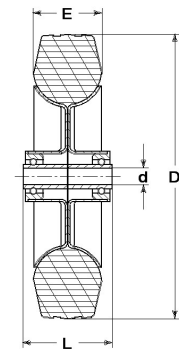

RUOTA B 160X40/51 CC 10

Serie Ruota B

Ruote con anello in gomma nera e dischi in lamiera saldata, disponibili con cuscinetti a sfere, a rullini o a boccola di nylon.
Ruota con cuscinetti a sfere.

Dati Tecnici

Diametro ruota	D	160 mm
Larghezza del battistrada	E	40,0 mm
Diametro foro	d	10 mm
Peso articolo		1,010 kg
Larghezza mozzo	L	51 mm
Portata		180 kg

CONSIDERAZIONI GENERALI / RACCOMANDAZIONI E AVVERTENZE

I testi citati ed il catalogo completo sono disponibili nella versione più aggiornata nel nostro sito www.lagspa.it/downloads. Le dimensioni, le descrizioni, le caratteristiche e le illustrazioni sono indicative e suscettibili di qualsiasi variazione senza preavviso. I prodotti illustrati non implicano necessariamente la loro disponibilità a magazzino né alcun obbligo da parte nostra ad eseguire la loro fornitura. I collaudi da noi effettuati si riferiscono a prodotti originali con accessori originali: la sostituzione di uno dei componenti con altri di produzione differente potrebbe non garantire gli stessi risultati e provoca automaticamente il decadere di ogni garanzia. **Per impieghi particolari si consiglia comunque di interpellare il nostro servizio tecnico.**